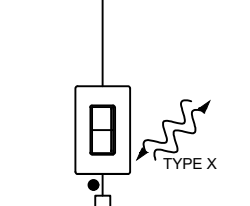

SUNNATA LOCAL CONTROLS - RADIORA 3 ONLY

RRST-PRO